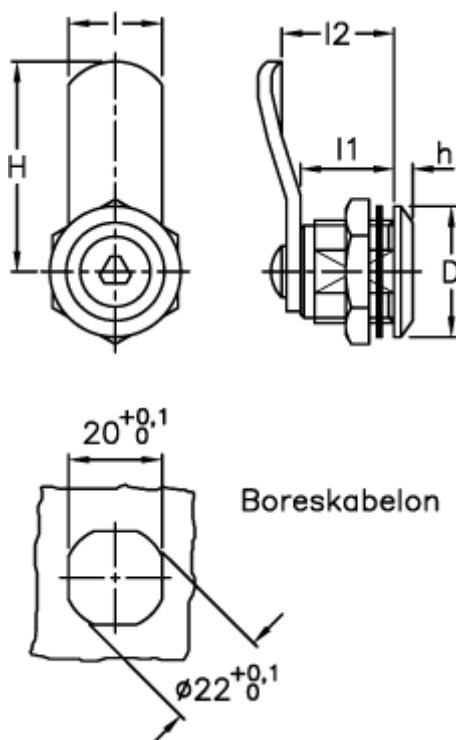

Varenummer: 2310421357
Beskrivelse: E+G Pallås m/specialnøgle
CQ/T-45-24

Mål

D = 28

H = 45

h = 4

l = 20

l1 = 20

l2 = 24